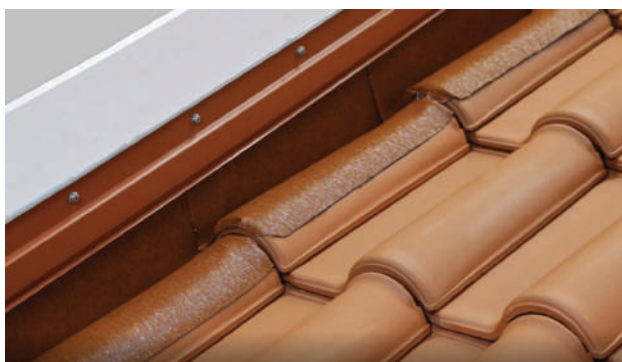

60% FLEXIBILIDADE

Película protetora
com divisão central
para instalação fácil
e rápida.

COMPONENTES PARA REMATES (SELAGEM)

APLICAÇÃO FÁCIL E RÁPIDA

APLICAÇÃO FÁCIL E RÁPIDA

REMATE DE PAREDE

REMATE DE CHAMINÉ