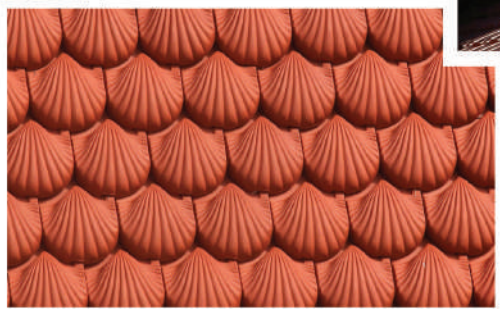

UMBELINO MONTEIRO ONLINE

Mais perto de si.
Porque para nós você está em 1º lugar!

www.umbelino.pt