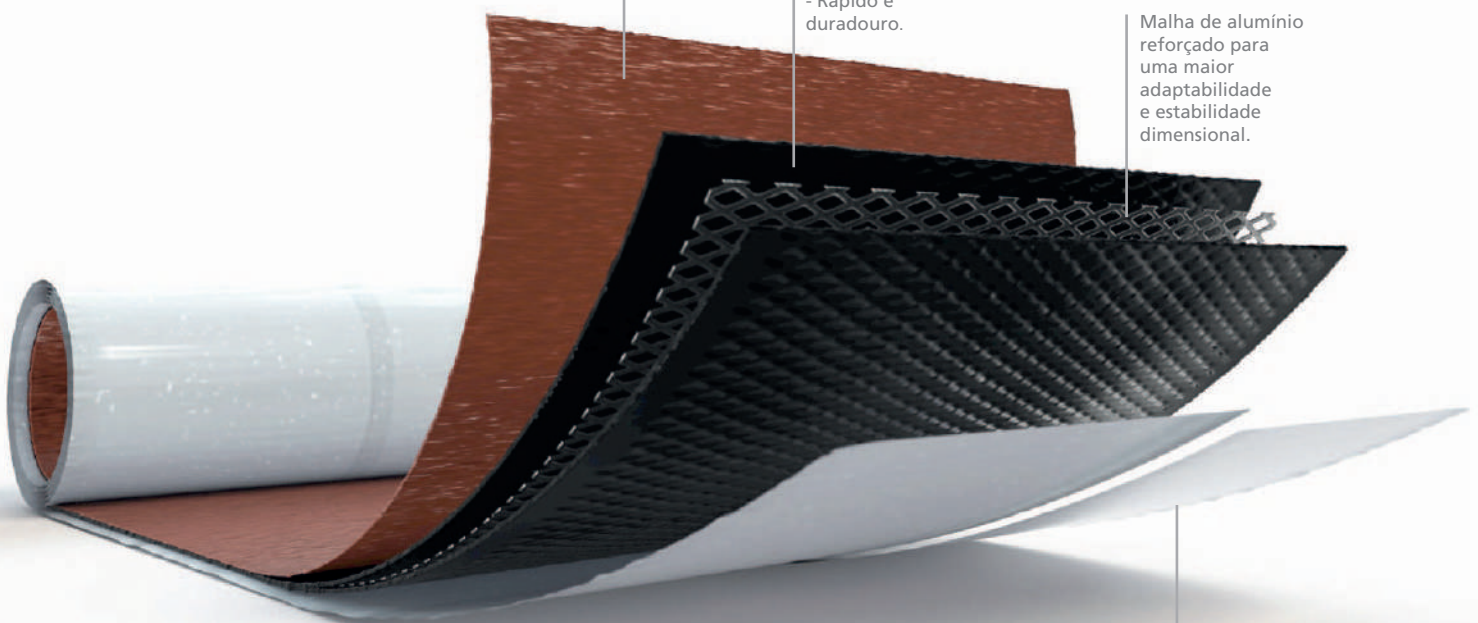

I. COMPONENTES

DESTAQUE

ROLO DE ALUMÍNIO FLEXÍVEL P/REMATES - ETEX

Folha de Alumínio
encrespada
resistente aos UV.

Selante Butílico
- Rápido e
duradouro.

Malha de alumínio
reforçado para
uma maior
adaptabilidade
e estabilidade
dimensional.

60% FLEXIBILIDADE

Película protetora
com divisão central
para instalação fácil
e rápida.

COMPONENTES PARA REMATES (SELAGEM)

APLICAÇÃO FÁCIL E RÁPIDA

APLICAÇÃO FÁCIL E RÁPIDA

REMATE DE PAREDE

REMATE DE CHAMINÉ