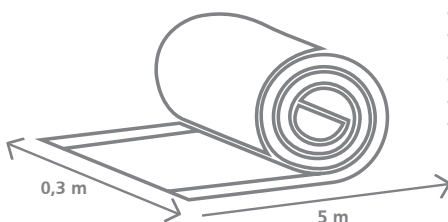

EMBALAGEM

PESO P/ROLO	3 kg
UNIDADES P/CAIXA	4 un
PESO P/CAIXA	12 kg
ROLOS P/PALETE	120 un
PESO P/PALETE	360 kg

INFORMAÇÃO DA PALETE

COMPRIIMENTO	800 mm
LARGURA	1200 mm
ALTURA	1164 mm
VOLUME	1,117 m³