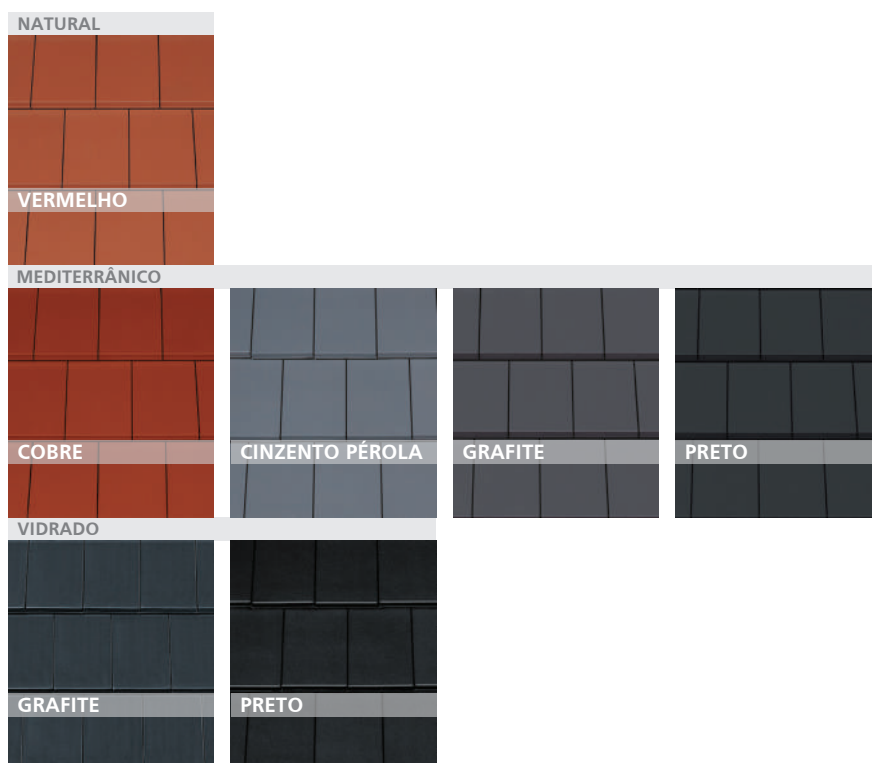

DOMINO®

TELHA

CÓDIGO	TONALIDADE	PREÇO/UN	DISPONIBILIDADE
NATURAL			
25695	VERMELHO	1,40 €	C
MEDITERRÂNICO			
25696	COBRE	1,60 €	C
50383	CINZENTO PÉROLA	1,60 €	C
25721	GRAFITE	1,60 €	C
60675	PRETO	1,60 €	C
VIDRADO			
76662	VIDRADO GRAFITE	2,00 €	C
25713	VIDRADO PRETO	2,00 €	C

DIMENSÃO
43,6x27,5 cm
PESO
4,200 kg
UN./PALETE
(V) 240
UN./m²
12,7

(V) - Pasta Vermelha.

DISPONIBILIDADE:

A - Entrega imediata. B - Disponibilidade até 1 mês após encomenda. C - Contactar Departamento Comercial.