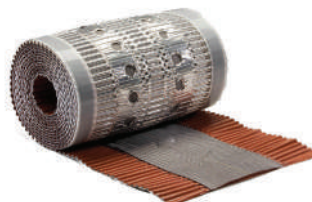

CARACTERÍSTICAS GEOMÉTRICAS

COMPRIMENTO
5 m
LARGURA
0,31 m
PESO
1,300 Kg
RENDIMENTO
1 unidade/5 m

	Nº CAIXAS	PESO
UNIDADE DE VENDA	1 (4 ROLOS)	5,200 kg
PALETE	30 (120 ROLOS)	156 kg